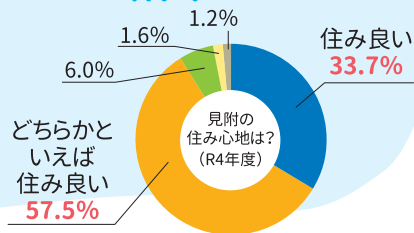

Point 02 中学生以下の コミバス運賃

0円

見附は公共交通が充実!
市街地内を走るコミュニ
ティバスは朝6時台~夜
9時台まで平均26分間隔
で毎日運行。

見附市が【街の幸福度 自治体ランキング2024
(新潟県版)】において2位になりました!

大東建設株式会社 賃貸未来研究所
「いい部屋ネット」街の幸福度ランキング2024(新潟県版)より

Point 03 見附は どこに行くにも便利

見附は国道8号、高速IC、信
越本線のJR駅など交通の
便が良い! だから長岡や三
条、新潟も十分通勤圏にな
ります。

Point 04 見附の住み心地 市民アンケート結果 (R4年度)

「住み良い」または「どちらか
といえば住み良い」と答えた
人の合計は91.2%! 過去最
高の評価となりました。

R2年度:90.3% H30年度:87.7%

見附で
住宅を建てると
お得がいっぱい!

ウエルネスタウン
住宅建設補助金 **市独自 150万円**
ウエルネスタウンの区画を新規にご契約いただいた方
(限定5棟・要件有)

見附市定住促進・
健康住宅取得補助金 **市独自 40万円**
居住誘導区域、地域コミュニティゾーンへの転入者
(市内での転居も可(要件有))